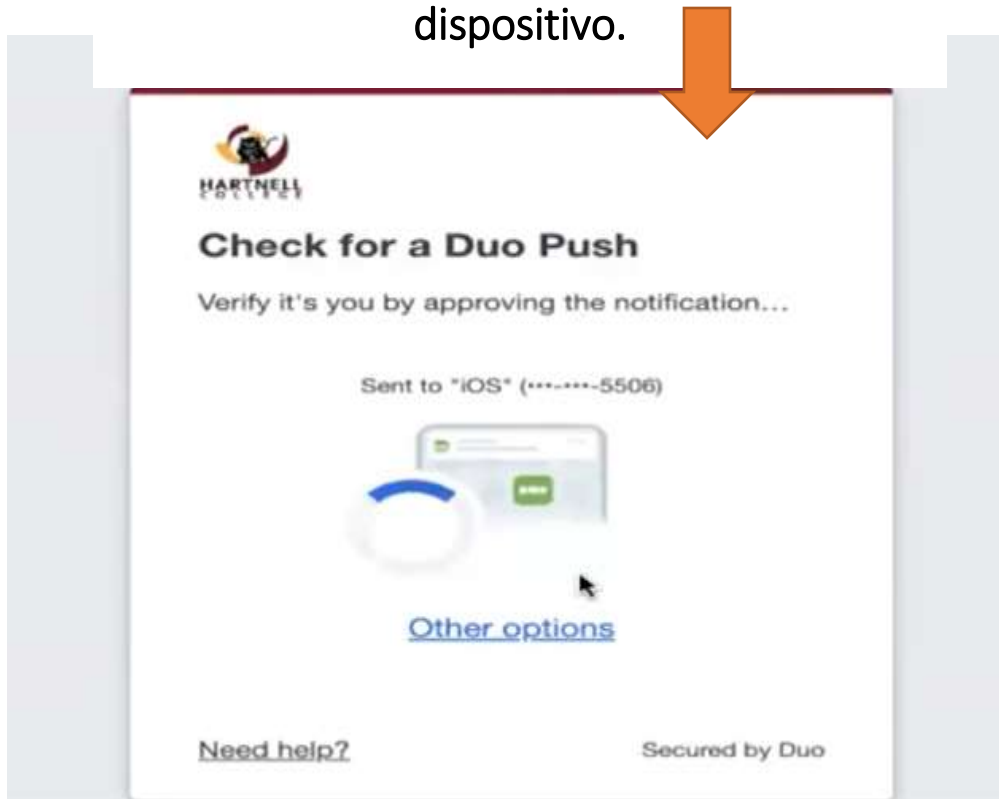

Pulse "P.A.W.S Self Serve"

Usted recibirá una notificación en su dispositivo.

Verifique que es usted con los detalles de acceso y aprobando la notificación

**Success!**

Logging you in...

**Felicidades!! Usted a ingresado exitosamente a su cuenta de DUO**

← → ↻ hartnell.login.duosecurity.com/central/

HTVVI

Search

- App Stream - MS Office
- AppStream - Business Technology
- AppStream - Engineering
- AppStream - Graphic Arts
- Canvas
- Google Workspace - Google Workspace -
- New Student Online Orientation
- PAWS for Faculty/Students
- PAWS Self Serve
- Parther Job Board (Jobpeaker)
- Student Probation Level 1 Workshop
- Student Probation Level 2 Workshop
- Student Scholarship Opportunities (AcademicWorks)
- TimelyMD (Current Students ONLY)

Secured by Duo

Seleccione el servicio que desea visitar o consultar

Usted recibirá una notificación en su dispositivo.

Verifique que es usted con los detalles de acceso y aprobando la notificación