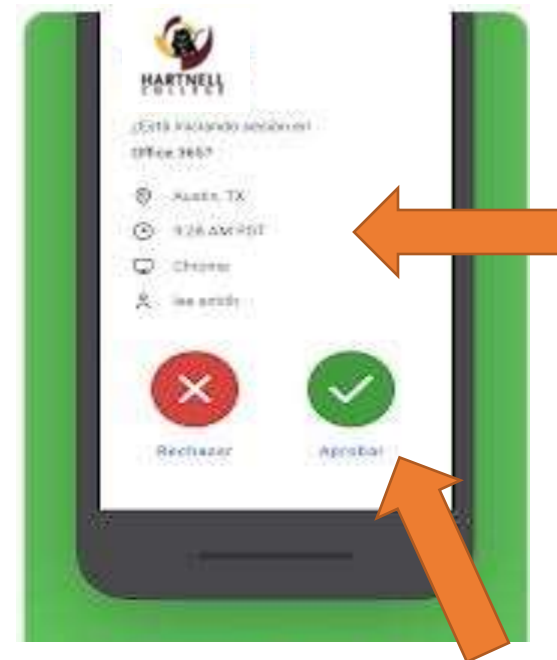

Pulse "P.A.W.S Self Serve"

Usted recibirá una notificación en su dispositivo.

Verifique que es usted con los detalles de acceso y aprobando la notificación

**Success!**

Logging you in...

**Felicidades!! Usted a ingresado exitosamente a su cuenta de DUO**

← → ↻ hartnell.login.duosecurity.com/central/

HTVVI

Search

- App Stream - MS Office
- AppStream - Business Technology
- AppStream - Engineering
- AppStream - Graphic Arts
- Canvas
- Google Workspace - Google Workspace -
- New Student Online Orientation
- PAWS for Faculty/Students
- PAWS Self Serve
- Parther Job Board (Jobpeaker)
- Student Probation Level 1 Workshop
- Student Probation Level 2 Workshop
- Student Scholarship Opportunities (AcademicWorks)
- TimelyMD (Current Students ONLY)

Secured by Duo

Seleccione el servicio que desea visitar o consultar

Usted recibirá una notificación en su dispositivo.

Verifique que es usted con los detalles de acceso y aprobando la notificación